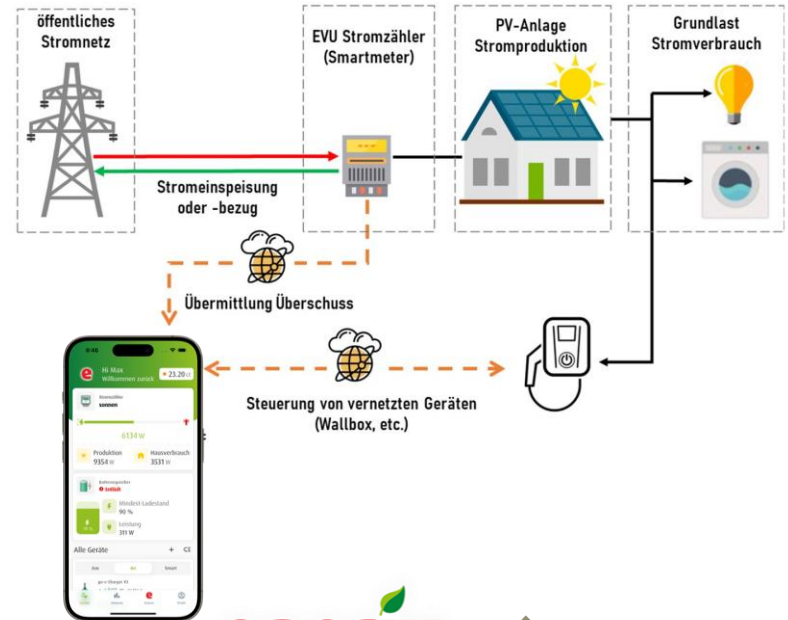

VORTEILE KOMBINATION PV-ANLAGE + LADESTATION + ENERIX HEMS

- Maximierung der Eigenverbrauchsquote
- Optimierung der Energiekosten
- Netzstabilität und Lastmanagement
- Flexibilität und Komfort
- Langfristige Kosteneinsparungen
- Umweltfreundlichkeit und Nachhaltigkeit