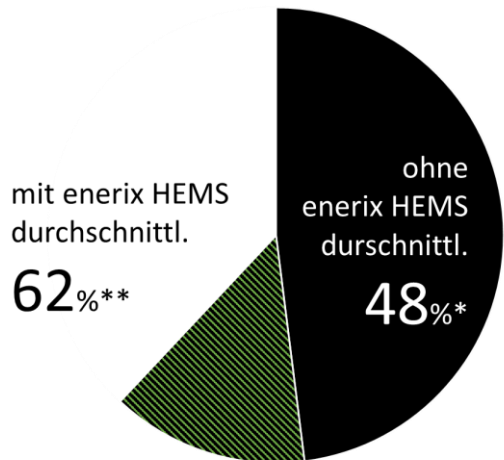

VORTEILE ENERIX PHOTOVOLTAIKANLAGE MIT ENERIX HEMS

Autarkie

Stromkosten pro Jahr

~~1.025~~ Euro ohne enerix HEMS

749 Euro mit enerix HEMS

= **276** Euro Einsparung***

* Vergleichswerte der Hochschule für Technik und Wirtschaft Berlin für ein Eigenheim mit 7.300 kWh Jahresverbrauch, 7,9 kW installierter Leistung PV und einem Heimspeicher mit 4,2 kWh Kapazität

** Anonymisierte durchschnittliche Analyse von 4.768 clever-PV Nutzern mit durchschnittlich 7.300 kWh Jahresverbrauch, 7,9 kW installierter Leistung PV und einem Heimspeicher mit 4,2 kWh Kapazität über einen Zeitraum von 170.000 Tagen

*** Berechnet mit einem Stromtarif von 35 Ct/kWh und einer Einspeiservergütung von 8 Ct/kWh