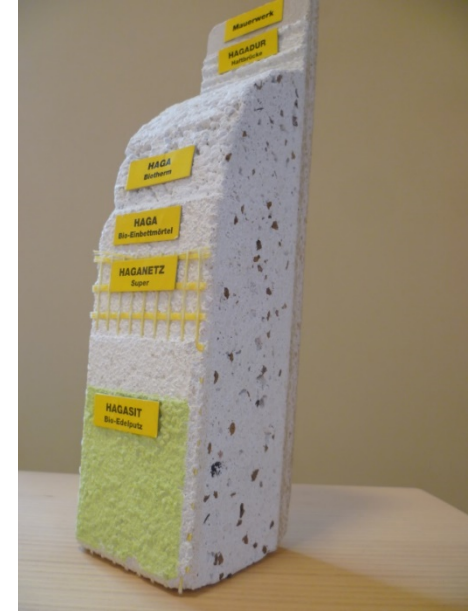

Natur gegen Schimmel

Prävention und Sanierung
von Schimmelproblemen mit Naturkalk

HAGA Sumpfkalkputz

Petrischale mit Probe
HAGA Sumpfkalk

Deutlich ist zu erkennen,
dass der Pilz nur um die
Probe herum wächst.

HAGA 
NATURBAUSTOFFE SEIT 1953

erfrischend • hygienisch • traumschön

SONNE • BAUEN • LEBEN

 Allgauer
Altbautage

Kunstharzputz

Der Schimmel fühlt sich innerhalb kürzester Zeit sehr wohl auf dem Kunstharzputz.

HAGA 
NATURBAUSTOFFE SEIT 1953

erfrischend • hygienisch • traumschön

SONNE • BAUEN • LEBEN

Allgauer
Altbautage

HAGA - Biotherm

Foto HAGA – Biotherm:

Isolier-, Entfeuchtungs- und Restauriergrundputz
entzieht Schimmelpilzen den Nährboden aufgrund der Alkalität
Wärmeleitfähigkeit: ca. 0,07 W/mK
nicht brennbar, hochatmungsaktiv

erfrischend • hygienisch • traumschön

Schimmel-Sanierung

- **Schimmel töten**

z.B. LIVOS FUNGIVER Schimmelpilzentferner
oder

AURO Schimmelentferner und Schimmel-Stop

- **Sanierung** mit

Calciumsilikatplatten
oder